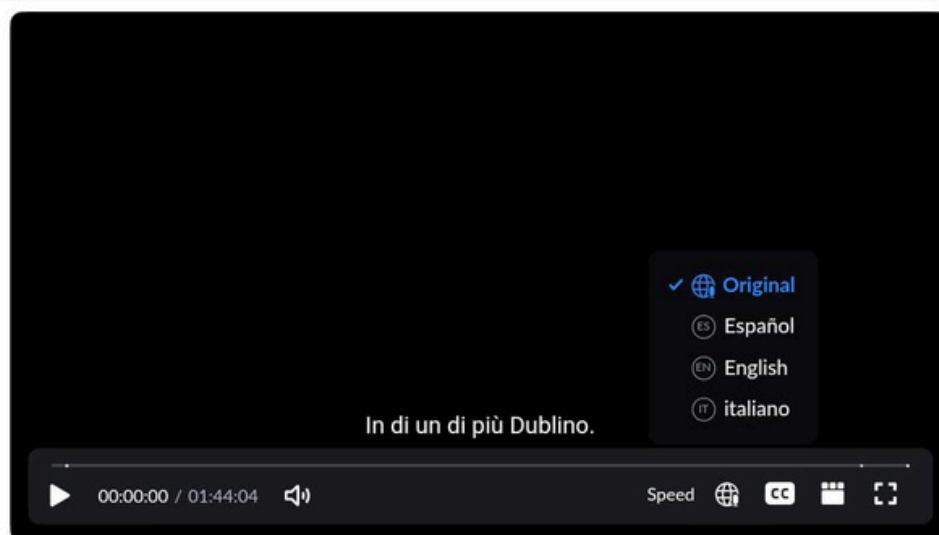

Access Translation

(Mobile Browser)

1 Click the [link](#)

2 Click  and select Desktop Site

3

Click the interpretation icon and choose your language

If you are using a computer, only follow step 1 and step 3!

Accedi alla traduzione

(Browser mobile)

1 Fare clic sul [collegamento](#)

2 Clic  e seleziona Sito desktop

3

Fai clic sull'icona di interpretazione e scegli la tua lingua

Se utilizzi un computer, segui solo il passaggio 1 e il passaggio 3!