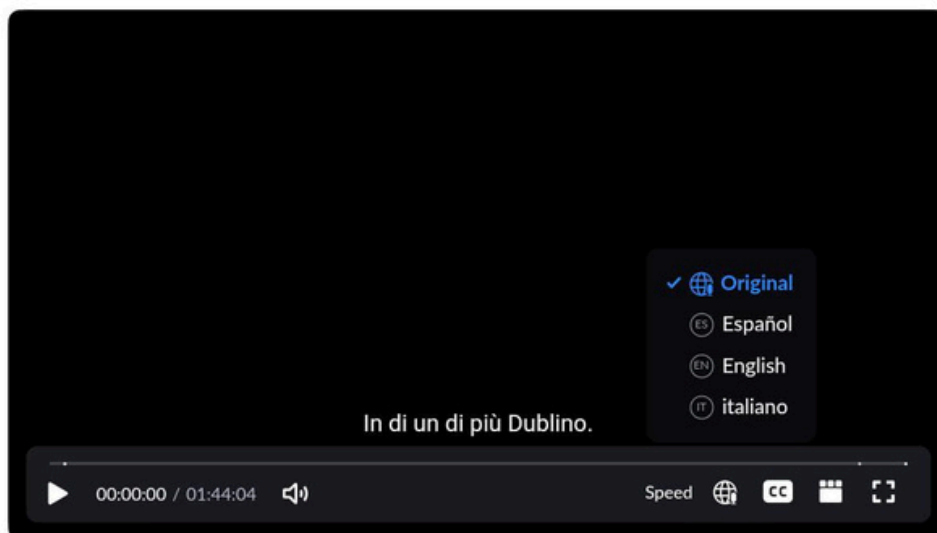

Access Translation

(Mobile Browser)

1 Click the [link](#)

2 Click  and select Desktop Site

3

Click the interpretation icon and choose your language

If you are using a computer, only follow step 1 and step 3!

Accedi alla traduzione

(Browser mobile)

1 Fare clic sul [collegamento](#)

2 Clic  e seleziona Sito desktop

3

Fai clic sull'icona di interpretazione e scegli la tua lingua

Se utilizzi un computer, segui solo il passaggio 1 e il passaggio 3!

Acceder a la traducción

(Navegador móvil)

1 Haga clic en [el enlace](#)

2 Hacer clic  y seleccione Sitio de escritorio

3

Haga clic en el icono de interpretación y elija su idioma

Si está utilizando una computadora, ¡siga solo los pasos 1 y 3!