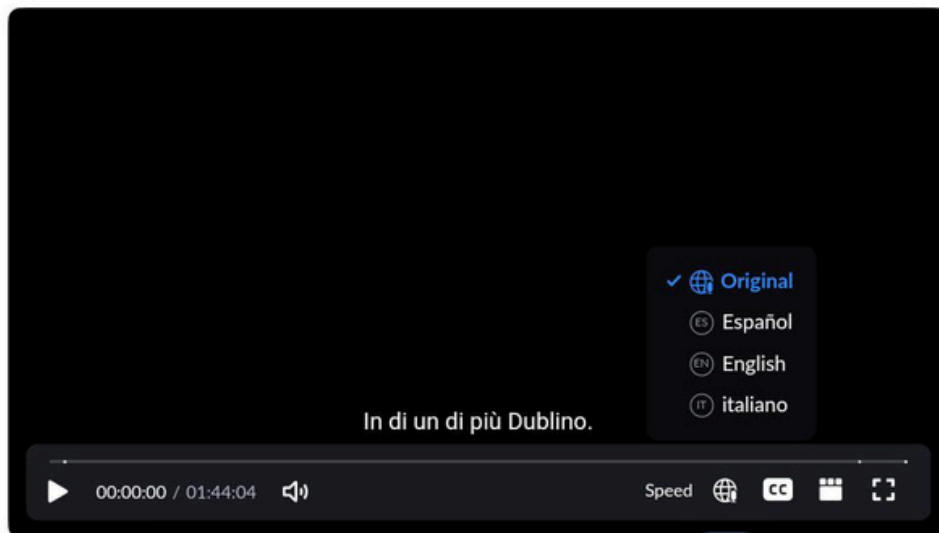

Access Translation

(Mobile Browser)

1 Click the [link](#)

2 Click  and select Desktop Site

3

Click the interpretation icon and choose your language

If you are using a computer, only follow step 1 and step 3!

Accedi alla traduzione

(Browser mobile)

1 Fare clic sul [collegamento](#)

2 Clic  e seleziona Sito desktop

3

Fai clic sull'icona di interpretazione e scegli la tua lingua

Se utilizzi un computer, segui solo il passaggio 1 e il passaggio 3!